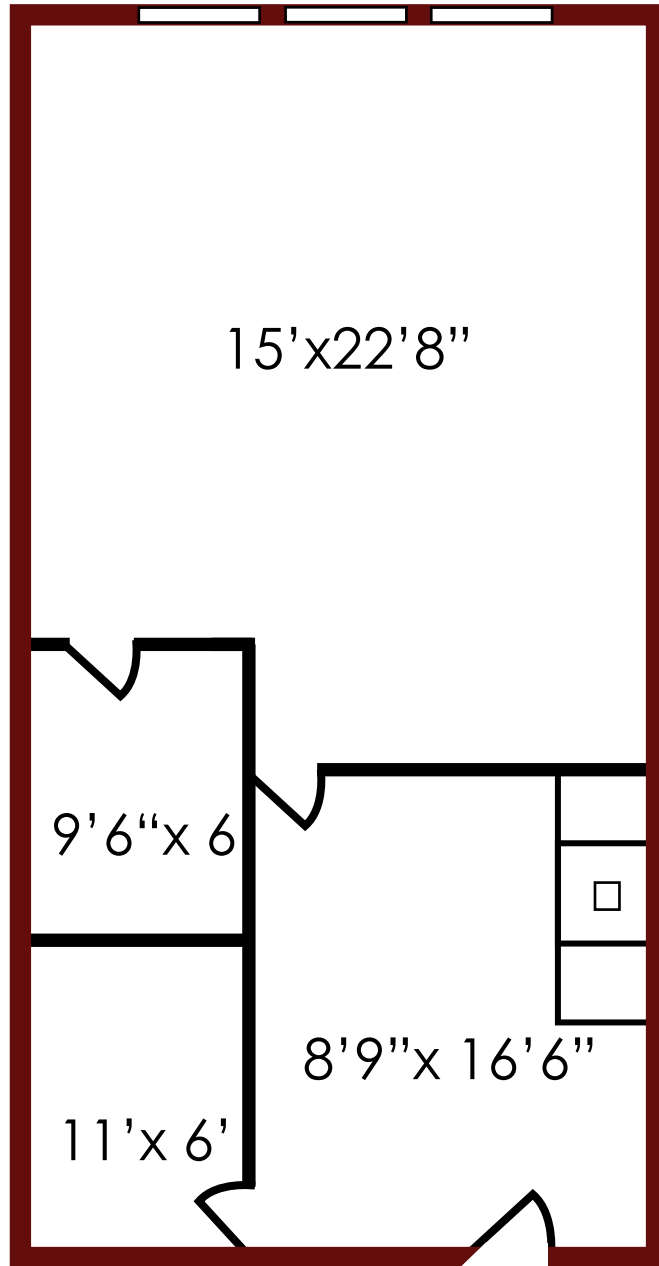

Unit 318

R = 719 sq.ft.

259 Midpark Way SE