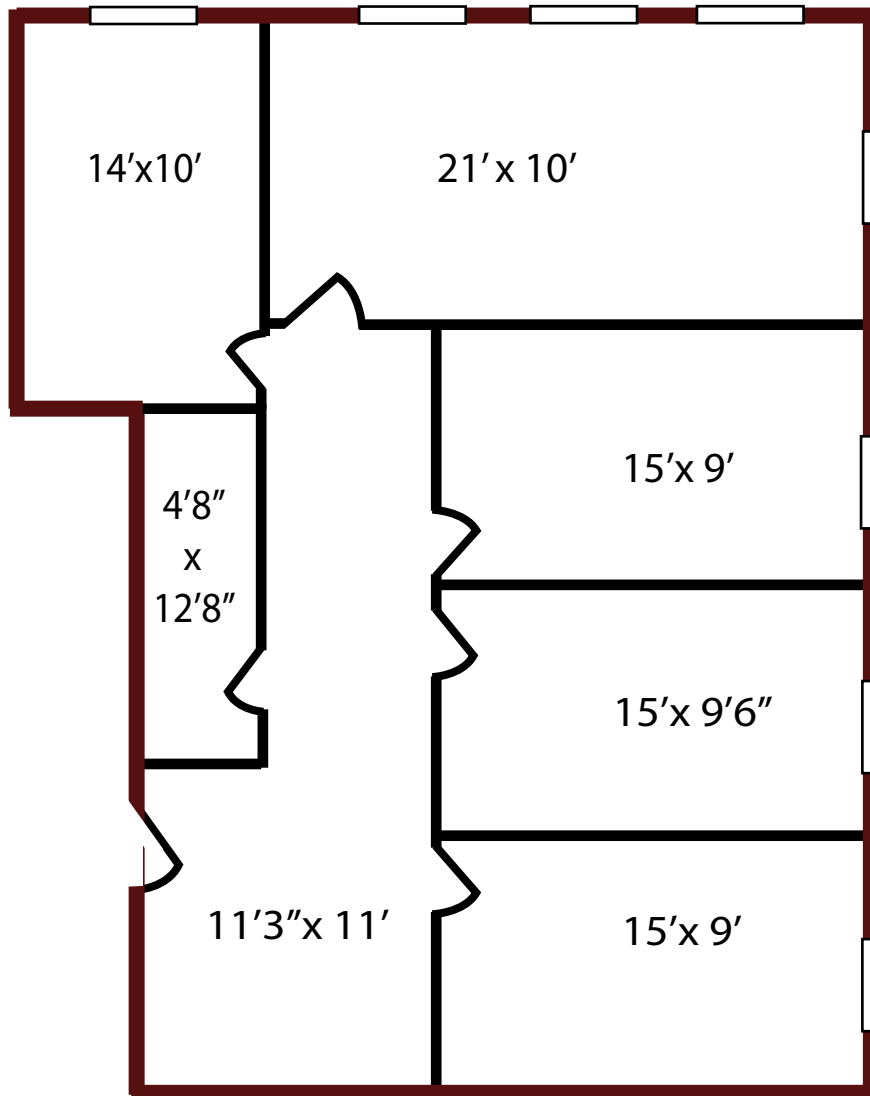

Unit 226

R = 1,353 sq.ft.

259 Midpark Way SE